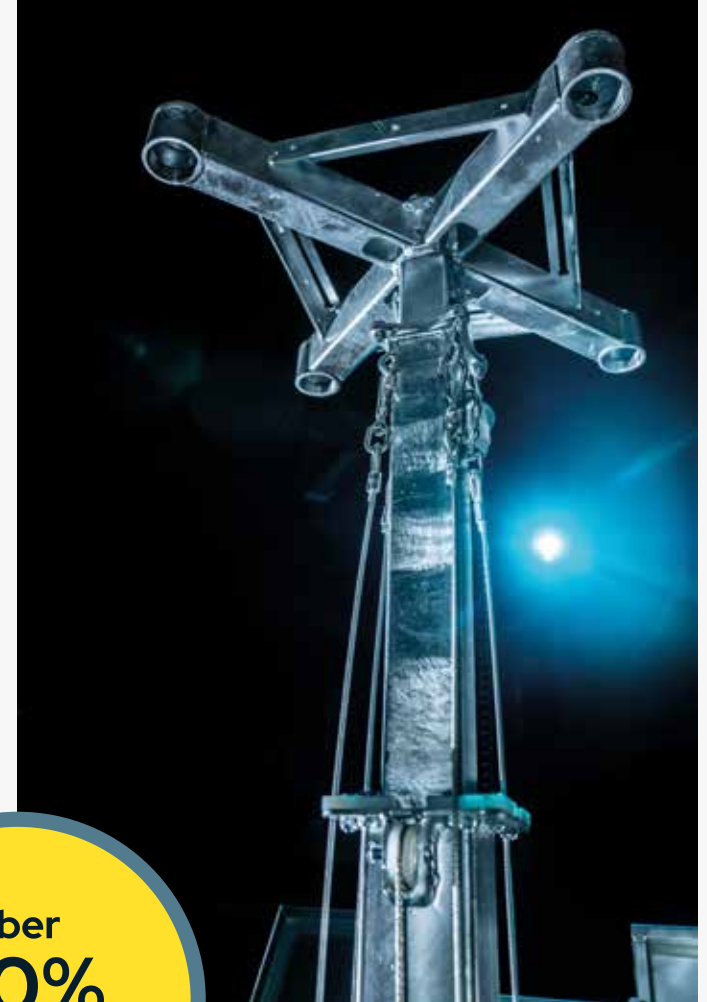

Gewöhnliche Anwendungszwecke sind:

- Verbesserung der Sicherheit bei großen Events, Festivals, Konzerten und öffentlichen Versammlungen
- Konstruktions- und Industriestandortsicherheit
- Straßen- und Verkehrsüberwachung
- Schutz leerstehender Objekte
- Schutz der Infrastruktur
- Verringerung von Kabel- und Metalldiebstahl
- Sicherheit bei Wind- und Solaranlagen
- Hotspots für Verbrechen wie Parkplätze oder abgelegene Standorte
- Brandrisiko minimieren und Brände verhindern
- Überwachung von Eisenbahnschienen

über
60%
kostenersparnis